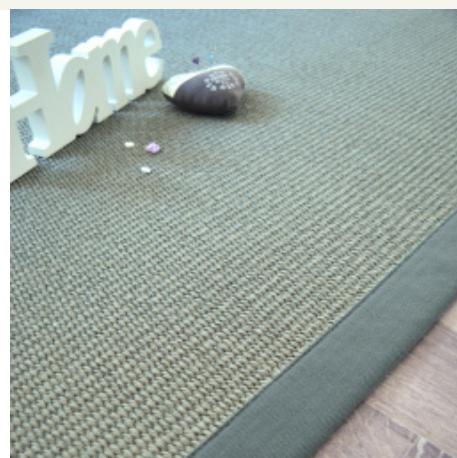

Fiche Technique

TAPIS DÉCO & PAILLASSON

Réf : 18047060

Tapis Sisal Quintana gris - Ganse coton vert de gris

Original et élégant, le tapis Sisal Quintana est aussi très résistant.

[VOIR LE PRODUIT](#)

Caractéristiques

Composition	Sisal
Dossier	Latex
Épaisseur de fibre (mm)	5
Épaisseur matière (mm)	6
Épaisseur totale ganse comprise	± 13
Fabrication	Confectionné en France
Marque	Élégance Decoweb
Marque - gamme	tapis
Motif	Sens du tissage non contractuel
Poids total (g/m²)	2400
Sous-couche	Latex
Usage	Chambre, Entrée - couloir, Chambre d'enfant, Pièces à vivre