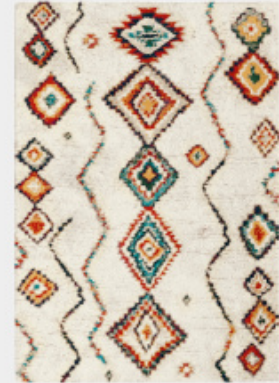

Fiche Technique

TAPIS DÉCO & PAILLASSON

Réf : 18080036

Tapis motif Berbère - Azilal multicolore

Confortable et d'inspiration ethnique, le tapis style Berbère apportera une touche chaleureuse à votre salon grâce à ses jeux de losanges colorés.

[VOIR LE PRODUIT](#)

Caractéristiques

Certification	Oeko-Tex Standard 100
Composition	100% Polypropylène
Densité (points ou noeuds/m²)	102400
Dimensions du tapis	Tolérance de 5% sur la dimension indiquée
Dossier	Jute et coton
Epaisseur de fibre (mm)	30
Poids de fibre (g/m²)	2000
Poids total (g/m²)	2900
Usage	Intérieur