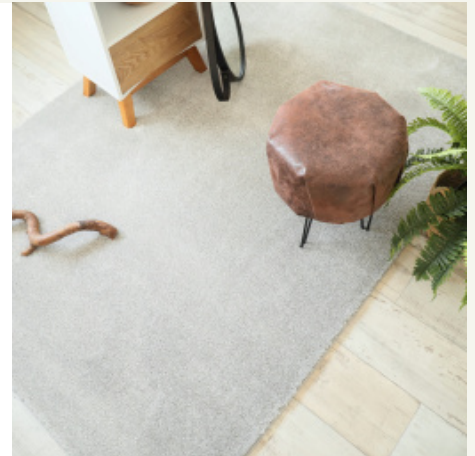

Fiche Technique

TAPIS DÉCO & PAILLASSON

Réf : 16100489

Tapis doux poils longs - Touch gris clair - Galon gris clair

Ce tapis très doux, épais et résistant vous séduira par son toucher délicat et sa couleur naturelle, lumineuse et poudrée. Un accessoire pour votre salon ou votre chambre, qui allie technicité et esthétique. Commandez un échantillon pour vous rendre compte de son extraordinaire douceur.

[VOIR LE PRODUIT](#)

Caractéristiques

Antistatique	Oui
Chauffage par le sol	Oui
Classe COV	A+
Classement feu	Cfl-s1 (ancienne norme M3)
Composition fibre	100% Polyamide
Densité (points ou noeuds/m²)	127500
Dossier	FusionBac
Épaisseur de fibre (mm)	15,5
Épaisseur matière (mm)	18
Fabrication	Confectionné en France
Jauge	5/32"
Marque	Élégance Decoweb
Marque - gamme	tapis, moquette
Poids de fibre (g/m²)	2500
Poids total (g/m²)	3210
Texture	Saphira
Type	Velours saxony