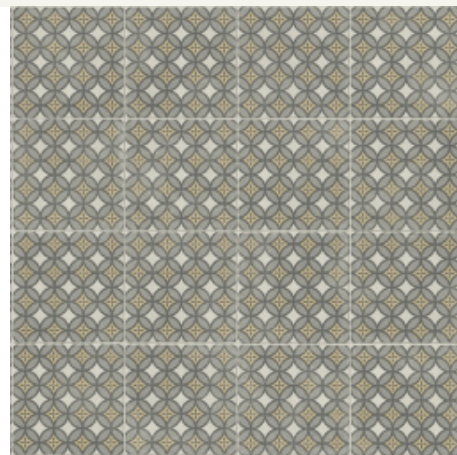

Fiche Technique

LINO, SOL PVC, DALLE & LAME

Réf : 33057086

Sol Vinyle Textile - Relief 3D - Carrelage Las Vegas - Jaune et gris

Référence Beauflor : Evasion - Aurora 291M "Relief 3D", une surprenante collection de sols vinyles, sur envers textile, combinant un effet de surface incomparable et un procédé d'impression exclusif. Cette gamme de revêtements de sol PVC / Lino propose des décors originaux et hyper réalistes, imprimés en très haute définition sur une surface mate.

[VOIR LE PRODUIT](#)

Caractéristiques

Antistatique	Oui	Recyclable	Oui
Carreaux	20 x 20 cm	Résistance au glissement	R10
Chauffage par le sol	Oui	Résistance au poinçonnement	<= 0,35 mm
Classe COV	A+	Résistance chimique	Bonne
Classe formaldéhyde	E1	Résistance thermique	0,027 m ² K/W
Classement Européen
Norme EN ISO 10874	Usage Public et Commercial - Classe 31 : Trafic faible/intermittent (bureau individuel, chambre d'hôtel), Usage Domestique - Classe 23 : Trafic intense (chambre, salon, hall d'entrée, salle à manger, couloir, salle de bain, cuisine, pièces avec accès sur balcon)	Solidité à la lumière	>= 6/7
Classement feu	EN 13501-1 (pose collée en plein)	Stabilité dimensionnelle	<= 0,40 %
Comportement électrostatique	< 2kV (sur ciment)		
Conductivité thermique	0,09 W/mK		
Dossier	Textile		
Épaisseur couche d'usure (mm)	0,25		
Épaisseur matière (mm)	2,5		
Fabrication	Européenne		
Garantie (hors chutes)	7 ans en usage résidentiel		
Groupe d'abrasion	T (EN 660-2)		
Incurvation	<= 8 mm		
Isolation Phonique - ?Lw	16 dB (EN ISO 717/2)		
Marque	Beauflor		
Marque - gamme	sol-pvc		
Poids total (g/m²)	1500		