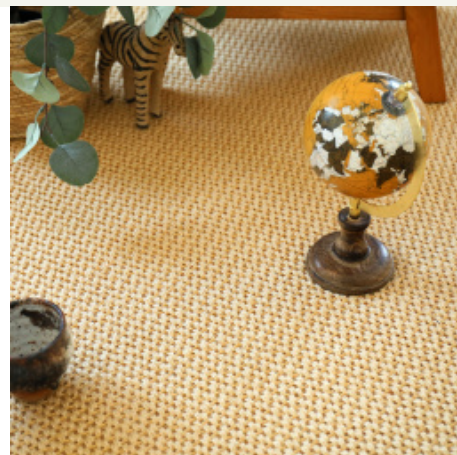

Fiche Technique

JONC DE MER, SISAL & COCO

Réf : 12051002

Sisal Slow - Naturel

Un revêtement de sol sain et écologique, 100% en fibre de sisal. La fibre végétale Slow, fait en matière brute, est particulièrement raffinée avec sa couleur naturelle et son tissage fin ton sur ton. Un sol idéal pour un retour à l'essentiel et une déco épurée, dans le respect de l'environnement.

[VOIR LE PRODUIT](#)

Caractéristiques

Certification	Label GUT
Chauffage par le sol	Oui
Classe COV	A+
Classement Européen	Usage Domestique - Classe 22+ : Trafic moyen/fort (chambre, salon, hall d'entrée, salle à manger, couloir), Usage Public et Commercial - Classe 31 : Trafic faible/intermittent (bureau individuel, chambre d'hôtel)
Classement feu	Efl
Composition	Sisal
Conductivité thermique	0,1 m²K/W (ISO 8302)
Dossier	Latex (code 20)
Épaisseur matière (mm)	5
Fabrication	Belgique
Largeur (m)	4
Marque	Tasibel
Poids total (g/m²)	1975
Pose escalier	collée
Usage	Chambre, Entrée - couloir, Chambre d'enfant, Pièces à vivre