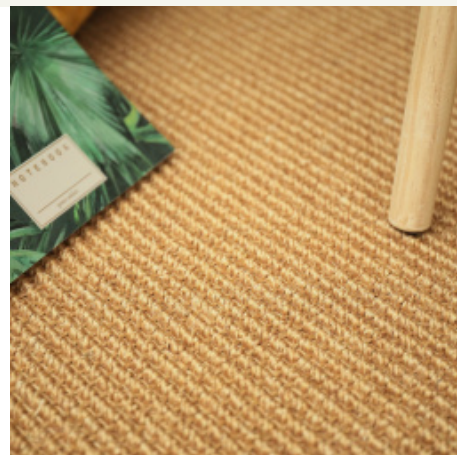

Fiche Technique

JONC DE MER, SISAL & COCO

Réf : 12054000

Sisal grosses boucles - Cuba - Paille dorée

100% en fibre de sisal, le revêtement de sol « Cuba » est sain et écologique. Cette matière brute végétale tissée en grosses boucles est proposée dans des couleurs organiques et sur envers en latex naturel. Un sol idéal pour créer une atmosphère chic et authentique, dans le respect de l'environnement.

[VOIR LE PRODUIT](#)

Caractéristiques

Antistatique	Oui
Chauffage par le sol	Oui, jusqu'à 15°C maximum
Classe COV	A+
Classement Européen
Norme EN ISO 10874	Usage Domestique - Classe 22 : Trafic moyen (chambre, salon sans accès sur l'extérieur, hall d'entrée d'appartement, couloir)
Classement feu	Dfl-s1
Composition	Sisal
Dossier	Latex naturel
Épaisseur matière (mm)	± 7
Largeur (m)	4
Poids de fibre (g/m²)	2350
Poids total (g/m²)	2750
Pose escalier	collée
Résistance au glissement	DS
Usage	Chambre, Chambre d'enfant, Entrée - couloir, Pièces à vivre