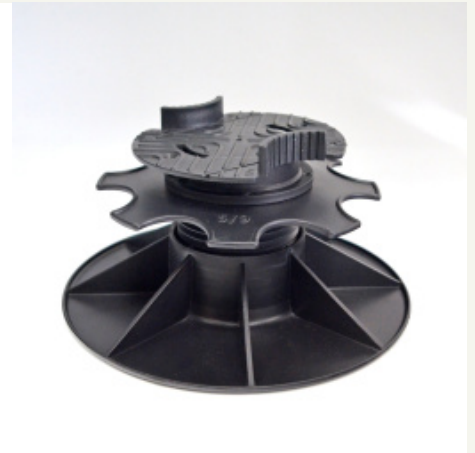

## SOL TERRASSE & BRISE-VUE

Réf : 80900054

### Plot terrasse - Lambourde larg. max. 72 mm - Hauteur réglable de 5 à 8,5 cm

Plots recommandés pour nos lambourdes bois exotique Pour mise à niveau de votre terrasse sur lambourdes. Très grande précision de la hauteur du plot par système de vérin réglable. A poser sur un terrain stabilisé (béton, terre végétale...).

## Caractéristiques

<b>Entraxe maximum des plots</b>	50 cm
<b>Hauteur réglable</b>	de 5 à 8,5 cm
<b>Largeur du joint</b>	3 mm
<b>Marque</b>	Solidor
<b>Poids (kg)</b>	0,230
<b>Résistance à la température</b>	de -20°C à + 80°C
<b>Surface d'appui</b>	300 cm <sup>2</sup>