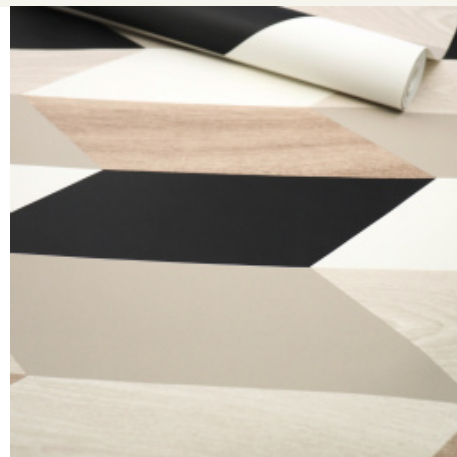

Fiche Technique

DÉCO MURALE & ACCESSOIRES

Réf : 40019008

Papier peint vinyle sur intissé - Design wood - Parement bois horizontal

Moderne et design, cette gamme de papiers peints imite avec style le parement en bois. On aime ses lignes graphiques envoûtantes et imposantes, et ses couleurs organiques apaisantes. Ce décor mural est une belle alternative à la peinture, il dynamisera votre intérieur, que ce soit dans votre salon, chambre, bureau, cuisine ou salle de bain.

Format d'un rouleau : 0,53 x 10,05 m

[VOIR LE PRODUIT](#)

Caractéristiques

Classe COV	A+
Dépose	À sec strippable
Entretien	Lessivable
Largeur du rouleau (cm)	53
Longueur du rouleau (m)	10,05
Marque	Rasch
Poids total (g/m²)	206
Pose	Encoller les murs
Raccord	Droit - 60 cm
Sens de pose	Même sens
Solidité à la lumière	Bonne
Tolérance sur les dimensions	±1,5% sur la largeur et la longueur
Type	Vinyle sur intissé (ou non tissé)