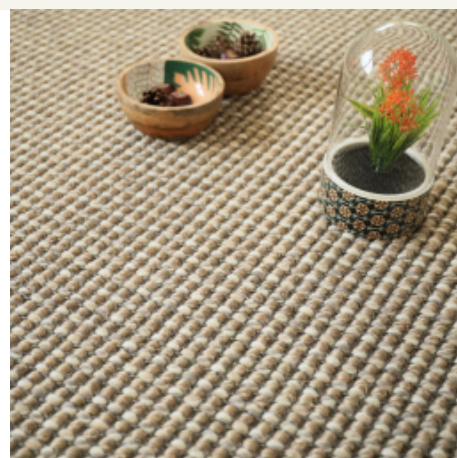

Fiche Technique

MOQUETTE, EN LÉ ET EN DALLE

Réf : 12044000

Laine et sisal - Caloundra grosses boucles - Beige

Une moquette bouclée, saine et écologique, qui allie la noblesse et la douceur de la laine à la résistance du sisal pour un sol d'une élégance incomparable.

[VOIR LE PRODUIT](#)

Caractéristiques

Antistatique	Oui
Certification	Label GUT
Chauffage par le sol	Oui
Classe COV	A+
Classement Européen
Norme EN ISO 10874	Usage Domestique - Classe 22 : Trafic moyen (chambre, salon sans accès sur l'extérieur, hall d'entrée d'appartement, couloir), Usage Public et Commercial - Classe 31 : Trafic faible/intermittent (bureau individuel, chambre d'hôtel)
Classement feu	Cfl-s1 (ancienne norme M3)
Composition	25% laine / 75% sisal
Dossier	Latex
Épaisseur matière (mm)	7,8
Fabrication	Belgique
Garantie (hors chutes)	5 ans en usage résidentiel
Isolation Phonique - ?Lw	18 dB
Marque	Créatuft
Poids de fibre (g/m²)	1825
Poids total (g/m²)	2350
Résistance thermique	0,13 m² K/W
Structuré	Boucle
Usage	Chambre, Chambre d'enfant, Entrée - couloir, Pièces à vivre