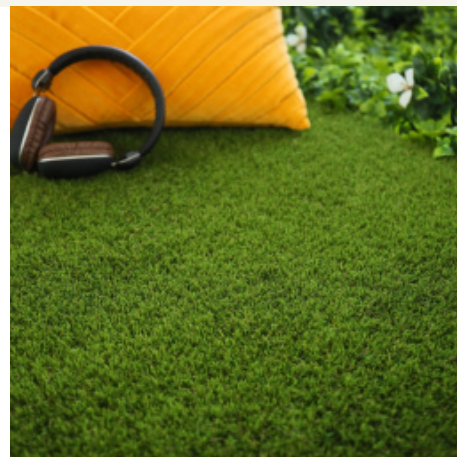

### Gazon synthétique Plénitude - 45mm

Le gazon synthétique Plénitude est un revêtement de sol extérieur Hollandais, haut de gamme et polyvalent. Dense et d'un joli vert prairie lumineux, ses fibres fines et douces sont micro-nervurées pour une résilience accrue. Sa douceur et sa belle hauteur de 45 mm en font un produit très agréable et moelleux, parfait pour aménager un espace détente pour lequel vous n'aurez pas à vous soucier de l'entretien. Fabrication CE

## Caractéristiques

<b>Aspect</b>	Fibre micro-nervurée
<b>Composition</b>	Fibre monofilament PE droite et Fibre monofilament PP frisée
<b>Couleur</b>	Mélange vert clair et foncé + thatch jute des champs
<b>Décitex (Dtex)</b>	4500 - 3200
<b>Densité (points ou noeuds/m²)</b>	28980
<b>Dossier</b>	polypropylène / latex noir SBR
<b>Epaisseur de fibre (mm)</b>	45
<b>Fabrication</b>	Pays-Bas
<b>Garantie</b>	7 ans en usage ornemental
<b>Jauge</b>	5/16"
<b>Perméabilité à l'eau</b>	60L/m²/min soit 3600L/m²/h
<b>Poids de fibre (g/m²)</b>	2328
<b>Poids total (g/m²)</b>	3188
<b>Serrage</b>	230 points/ml
<b>Solidité des couleurs</b>	Xenon test: Blue-scale > 7, Grey-scale > 4
<b>Stabilité aux UV</b>	± 6000 heures (DIN 53387)
<b>Type</b>	Tuftées
<b>Usage</b>	Jardin, espaces verts, piscine, spa, jacuzzi, aire de jeux, toit-terrasse...