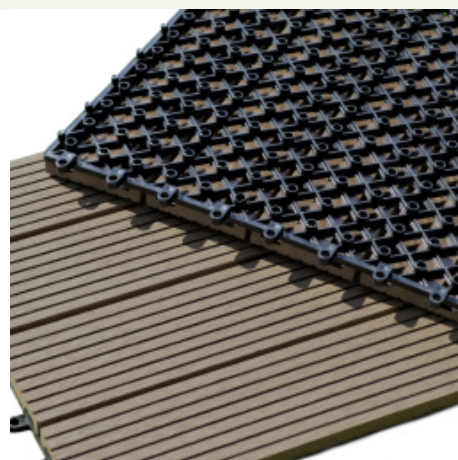

Fiche Technique

SOL TERRASSE & BRISE-VUE

Réf : 54005001

Dalle Terrasse Composite clipsable - Chocolat

Dalle bois composite à clipser pour jardin, terrasse, balcon, sauna...
Pose ultra rapide. Imputrescible et antidérapante.

[VOIR LE PRODUIT](#)

Caractéristiques

Épaisseur matière (mm)	15
------------------------	----